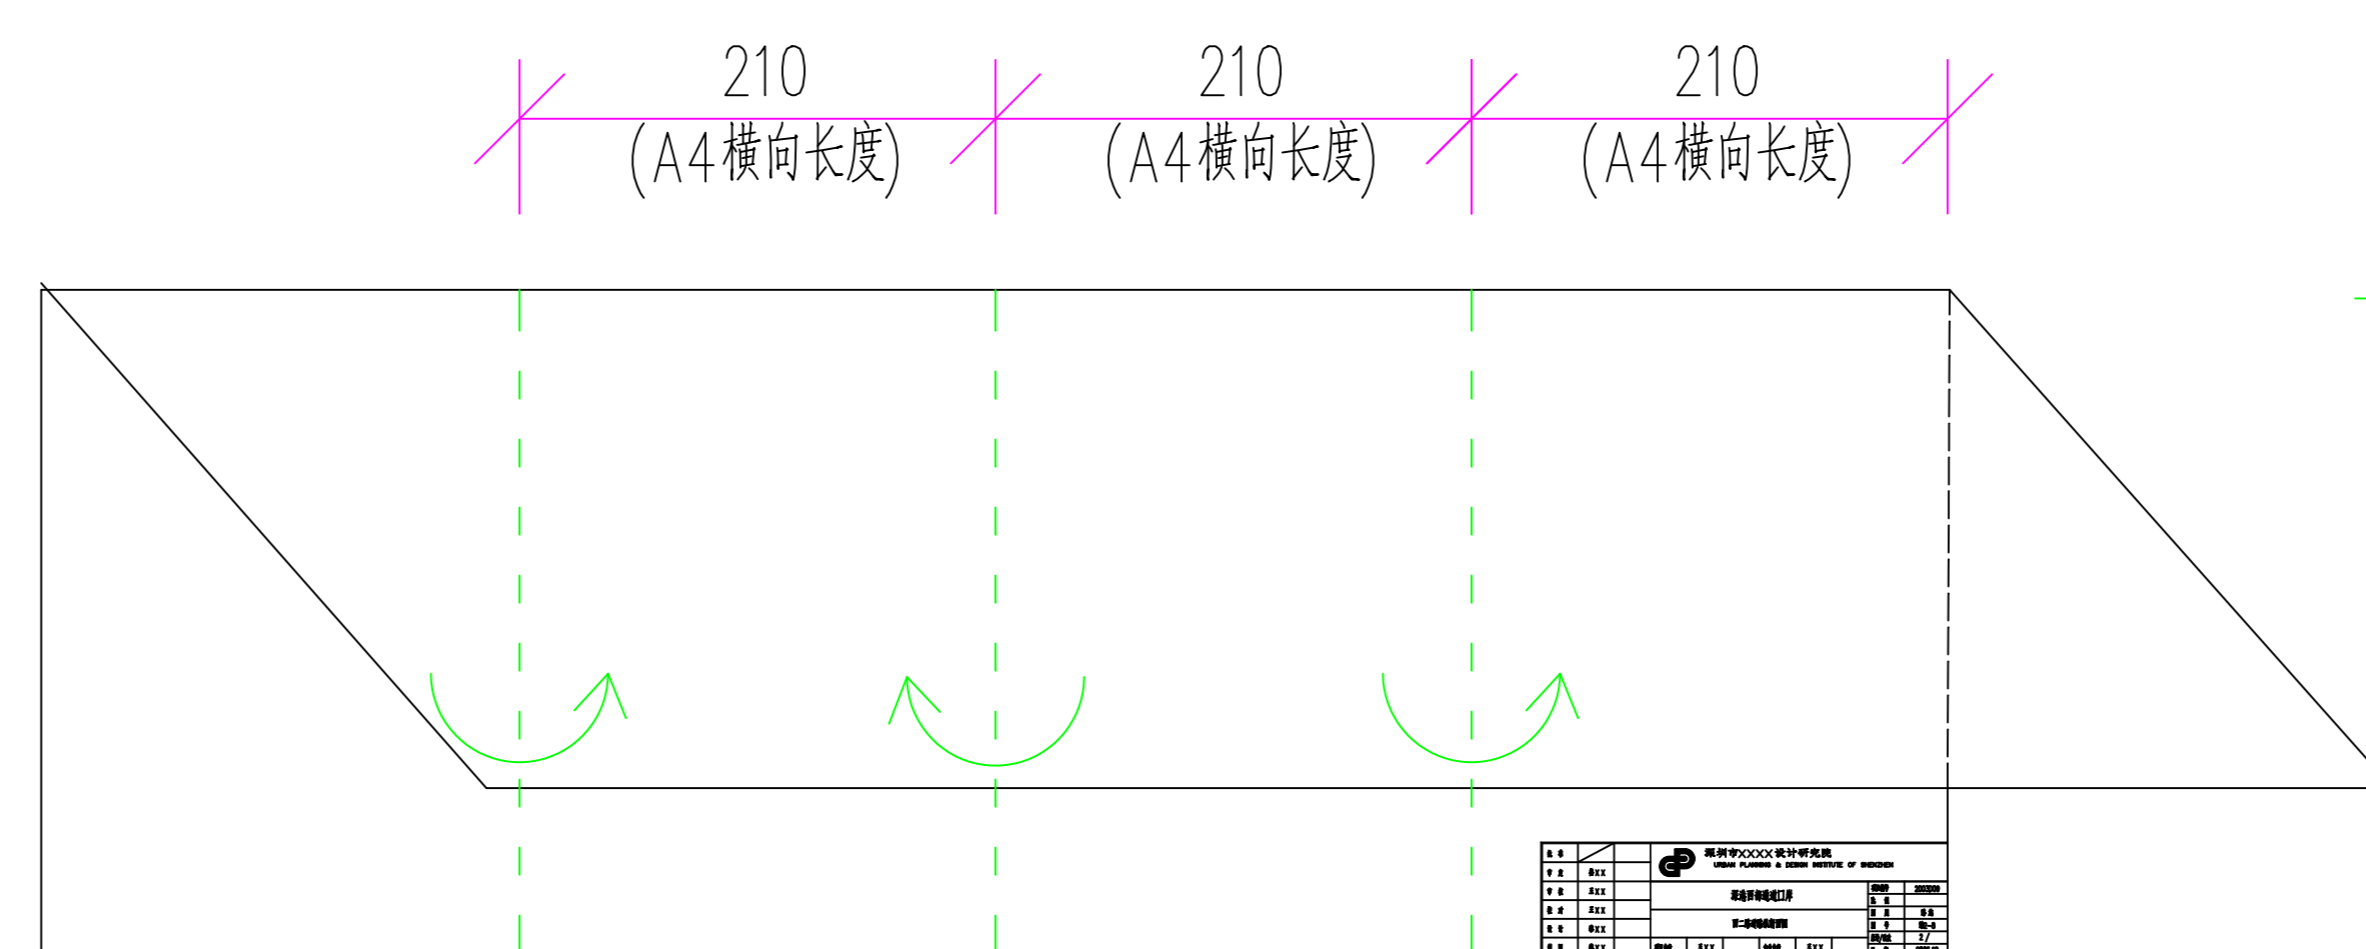

沿红色虚线  
由上往下折

沿绿色虚线  
按方向折叠

最后沿蓝色斜线由下往上翻起  
露出图签栏, 折成A4竖向图幅