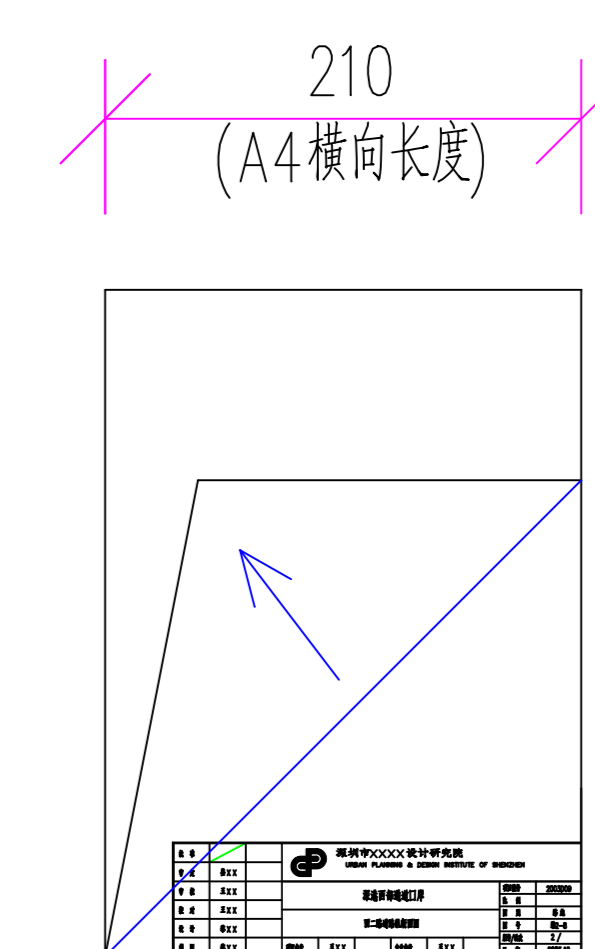

沿红色虚线  
由上往下折

沿绿色虚线  
按方向折叠

最后沿蓝色斜线由下往上翻起  
露出图签栏, 折成A4竖向图幅