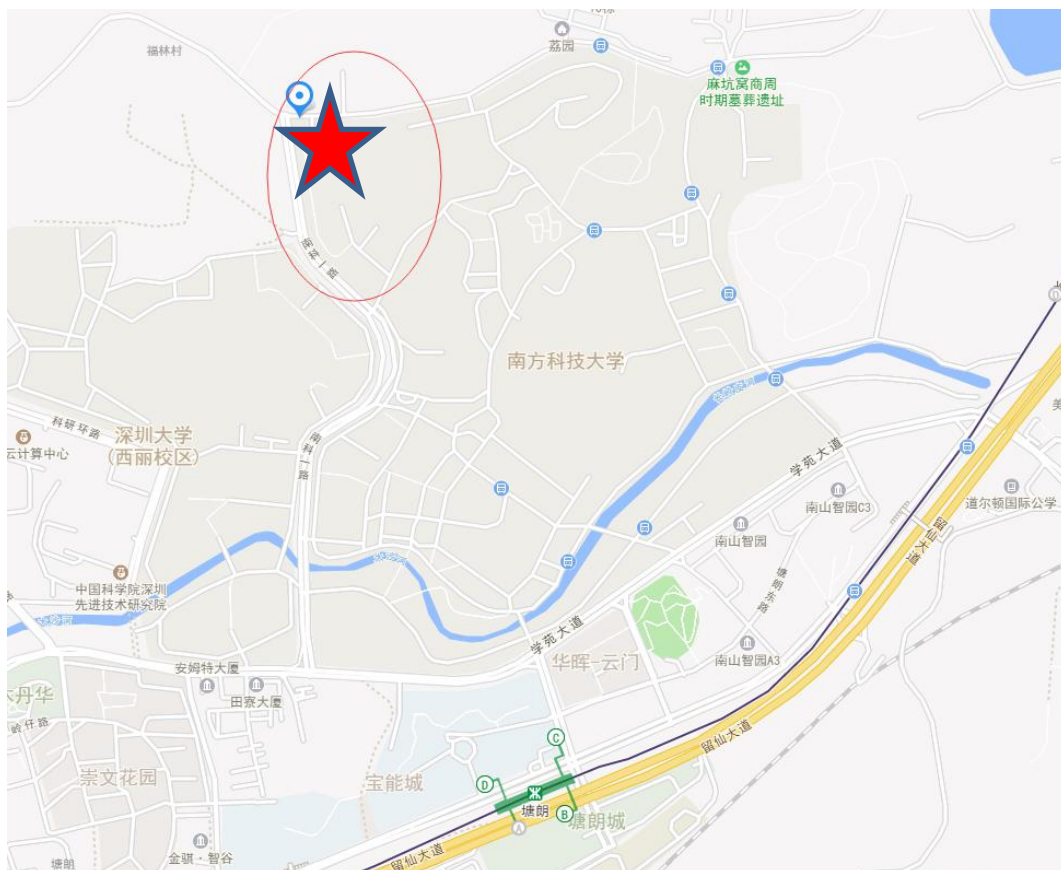

### 一、深圳市南山区南山智园 D 区项目

项目地址：南山区桃源街道留仙大道与学苑大道交汇处

导航设置地址：南山智园 D 区（具体位置可参考地图）

自驾路线：定位深圳南山智园 C3 栋，从学苑大道大门进入现场--根据导示及由车辆专用通道去往负二层停车场--根据导示牌指引走楼梯至首层接待区。

大巴路线：定位深圳南山智园 C3 栋，车辆停靠于学苑大道路边指定专用车位。根据导示牌由步行通道进入大门签到处。

地铁路线：5号（环中线）长岭陂站 A2 出口--顺着车流方向走到红绿灯路口右转--一直走到红绿灯路口左转过马路--进入项目会场。

公交线路：“南山智园北”站。

## 二、南山区南方科技大学校园建设工程（二期）项目施工总承包III标项目

项目地址：南山区西丽学苑大道 1088 号（南科一路与二线关路交汇处）

导航设置地址：深圳市南山区南科一路（具体位置可参考地图）

### 三、景华春天家园项目

项目地址：龙岗区布吉街道吉华路中段西侧（瑞鑫国际酒店旁）

导航设置地址：瑞龙大厦（具体位置可参考地图）