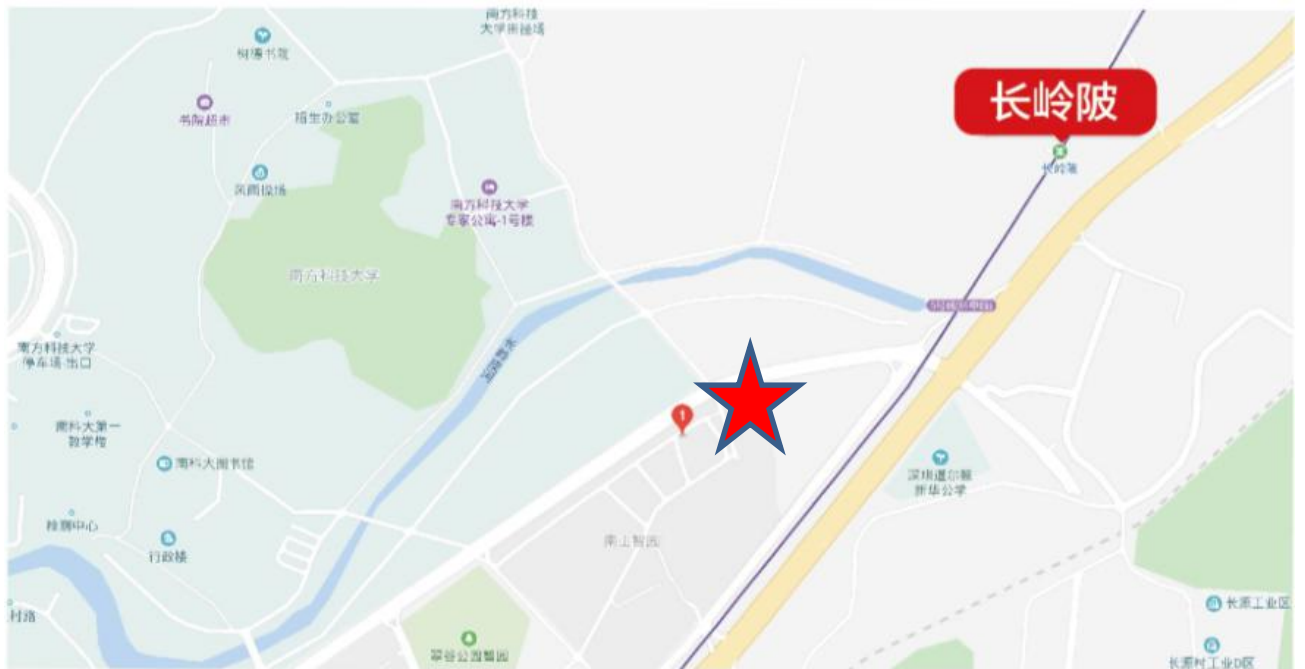

### 一、深圳市南山区南山智园 D 区项目

项目地址：南山区桃源街道留仙大道与学苑大道交汇处

导航设置地址：南山智园 D 区（具体位置可参考地图）

自驾路线：定位深圳南山智园 C3 栋，从学苑大道大门进入现场--根据导示及由车辆专用通道去往负二层停车场--根据导示牌指引走楼梯至首层接待区。

大巴路线：定位深圳南山智园 C3 栋，车辆停靠于学苑大道路边指定专用车位。根据导示牌由步行通道进入大门签到处。

地铁路线：5号（环中线）长岭陂站 A2 出口--顺着车流方向走到红绿灯路口右转--一直走到红绿灯路口左转过马路--进入项目会场。

公交线路：“南山智园北”站。

### 三、景华春天家园项目

项目地址：龙岗区布吉街道吉华路中段西侧（瑞鑫国际酒店旁）

导航设置地址：瑞龙大厦（具体位置可参考地图）

## 七、祥瑞金茂府项目

项目地址：龙华区民治街道民塘路与建设路交叉口西南侧  
(上塘地铁站 A 出口东北侧)

导航设置地址：金茂府

---

深圳市住房和建设局办公室

2018年9月6日印发

---